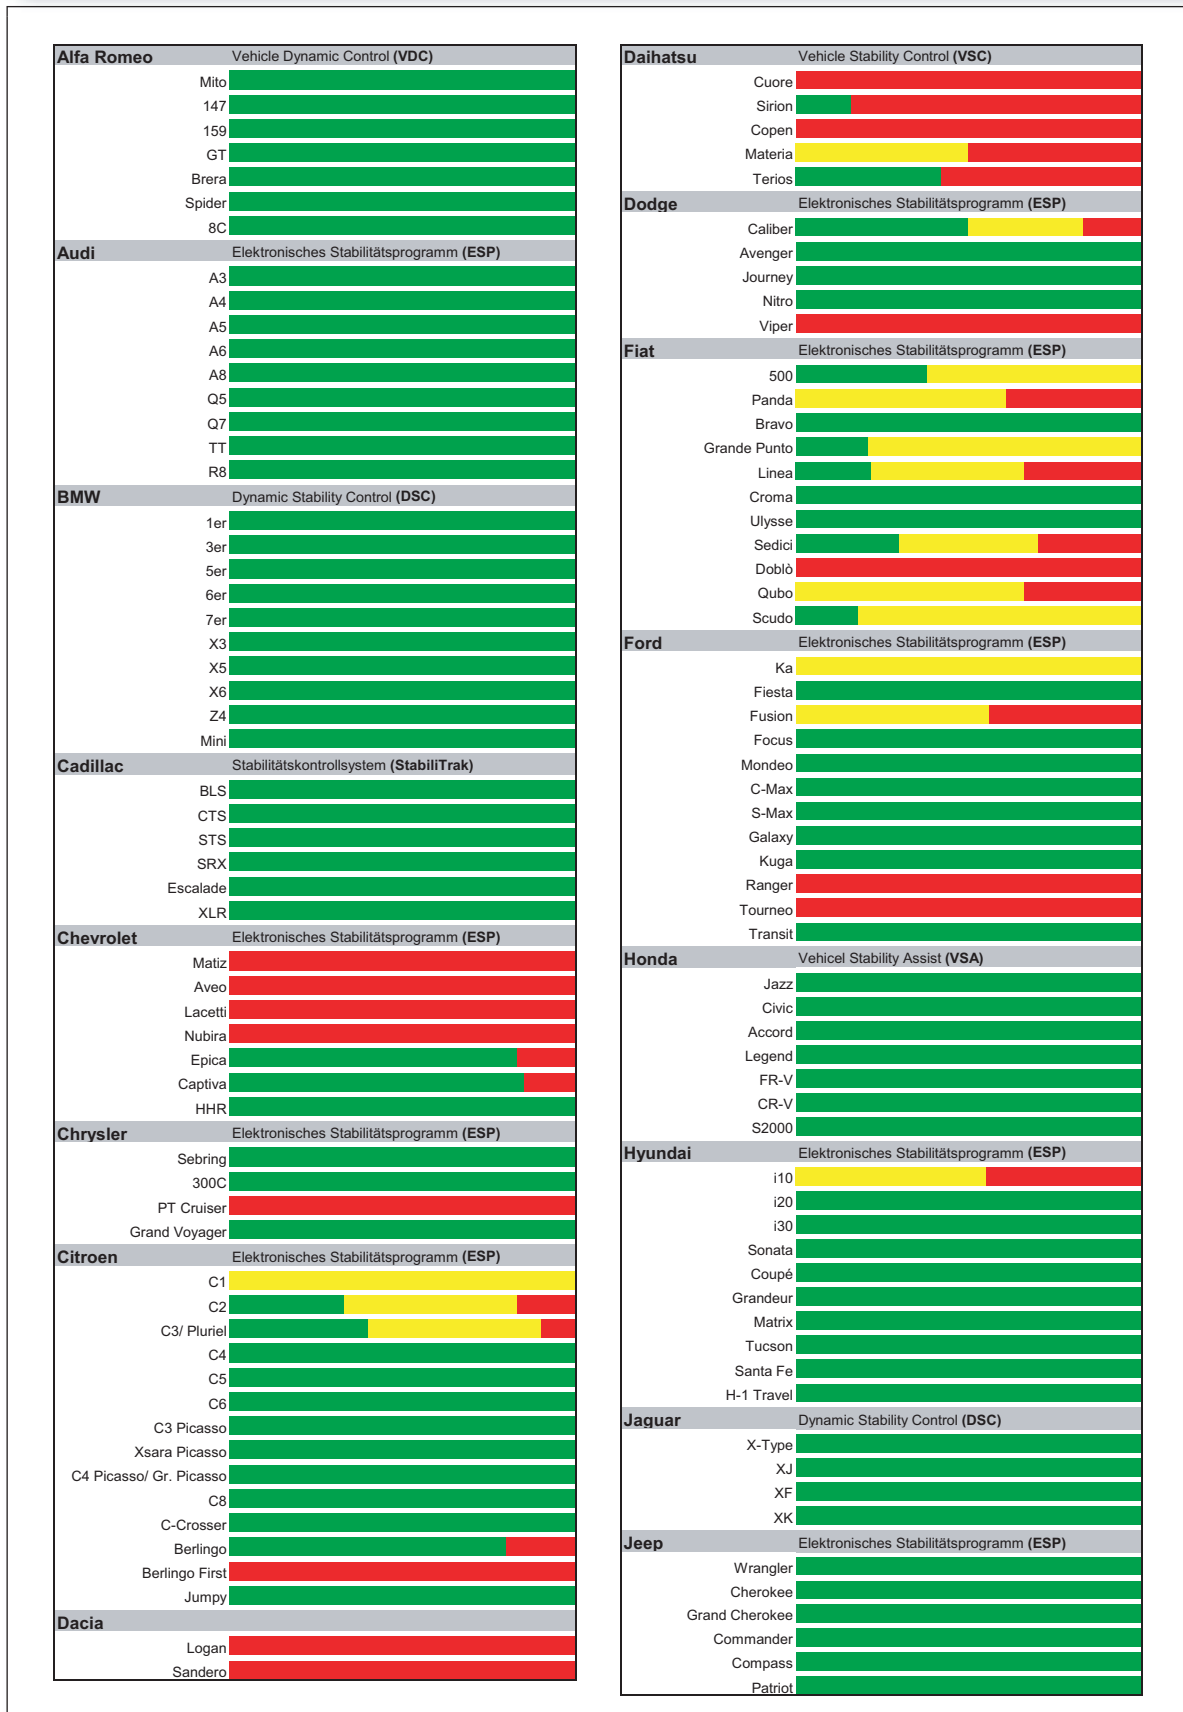

Verfügbarkeit von ESP nach Herstellern

Quelle: GDV / Stand: 13.03.2009

■ ESP serienmäßig

■ ESP nur optional erhältlich

■ ESP nicht erhältlich

Verfügbarkeit von ESP nach Herstellern

■ ESP serienmäßig

■ ESP nur optional erhältlich

■ ESP nicht erhältlich

Verfügbarkeit von ESP nach Herstellern

■ ESP serienmäßig
 ■ ESP nur optional erhältlich
 ■ ESP nicht erhältlich