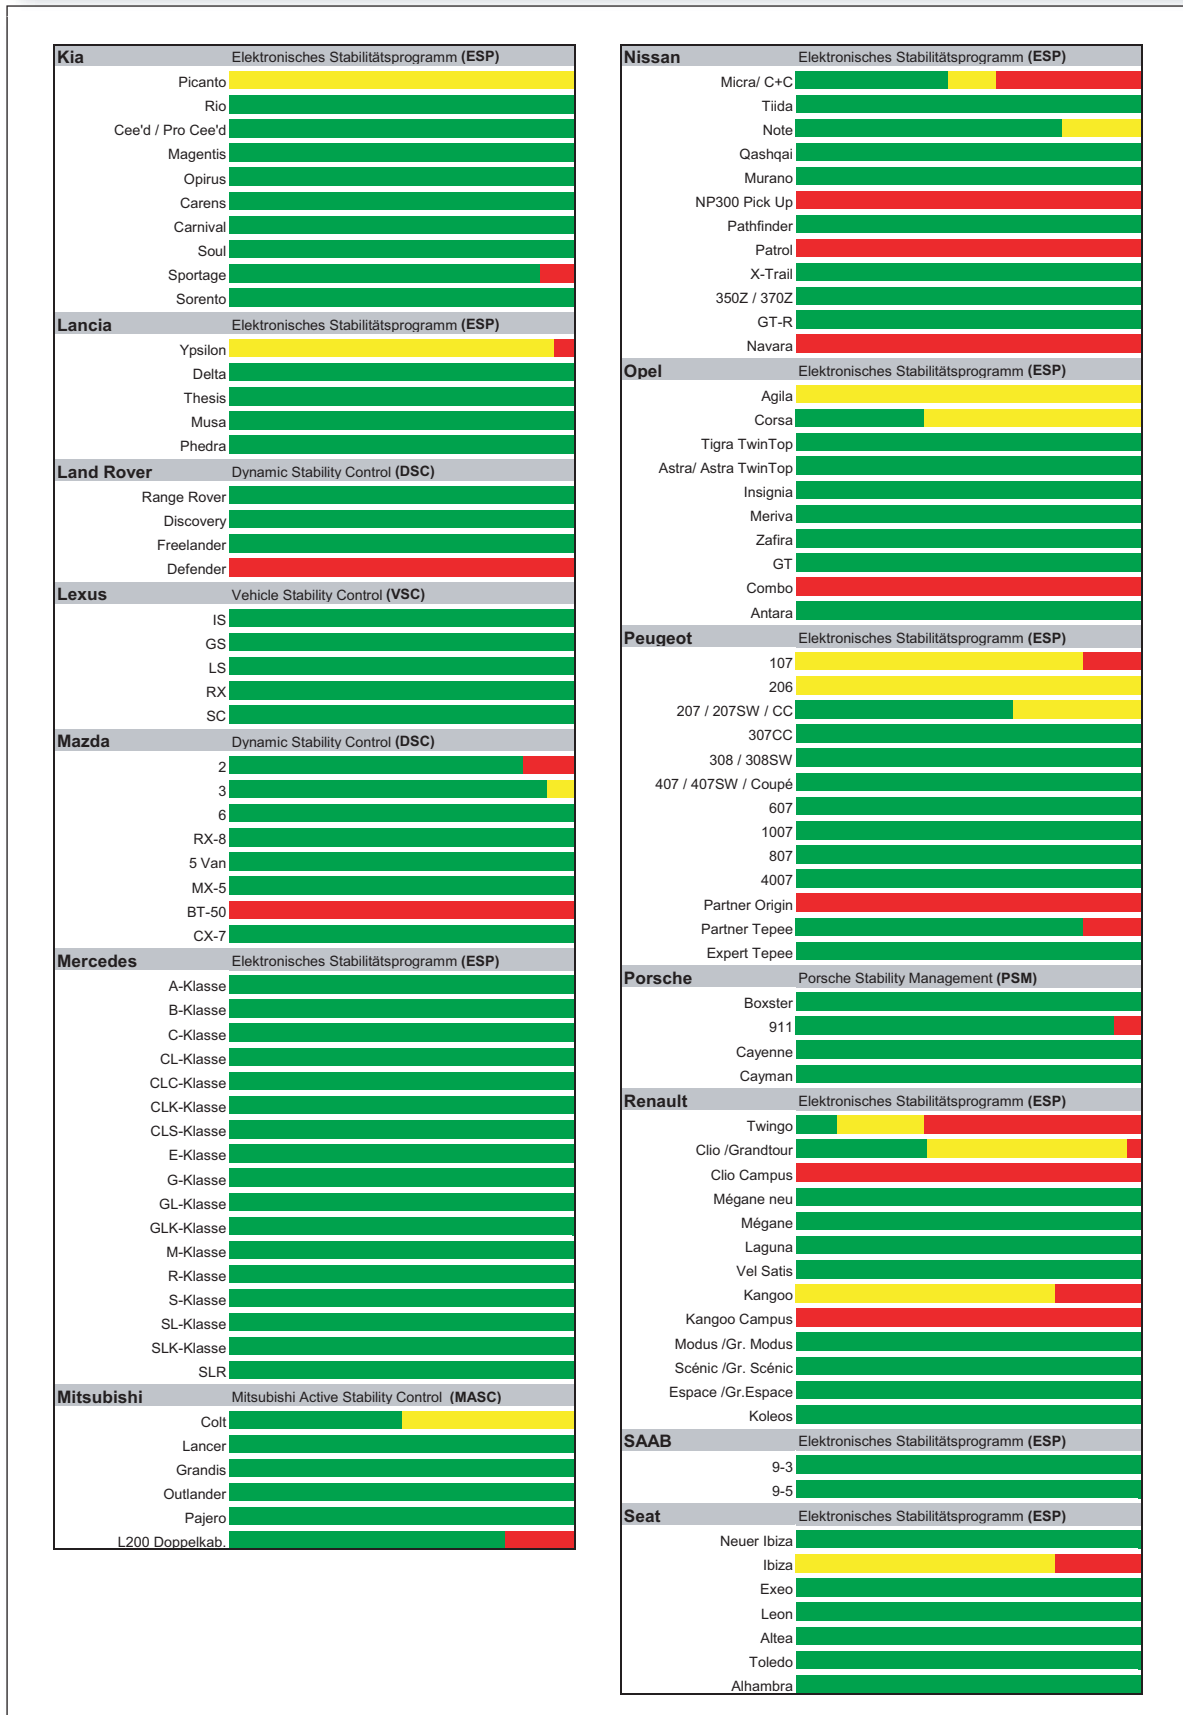

Verfügbarkeit von ESP nach Herstellern

Quelle: GDV / Stand: 13.03.2009

■ ESP serienmäßig

■ ESP nur optional erhältlich

■ ESP nicht erhältlich

Verfügbarkeit von ESP nach Herstellern

■ ESP serienmäßig

■ ESP nur optional erhältlich

■ ESP nicht erhältlich

Verfügbarkeit von ESP nach Herstellern

■ ESP serienmäßig
 ■ ESP nur optional erhältlich
 ■ ESP nicht erhältlich